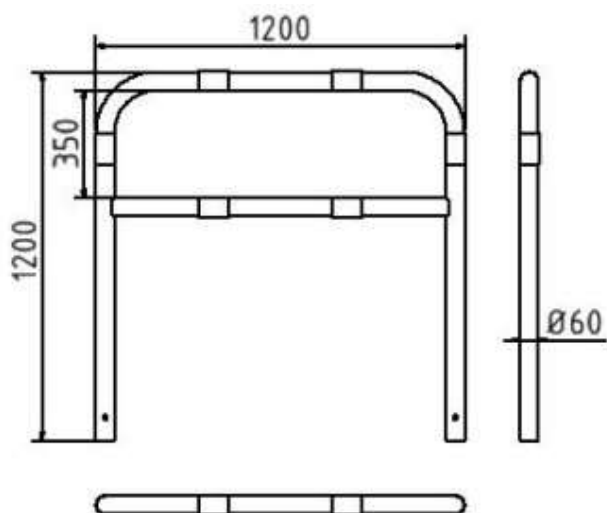

Artikelnummer: 465_23B

Artikel: Rohrbügel aus Stahlrohr \varnothing 60 x 2,5 mm mit Querholm zum Einbetonieren, Gesamtbreite: 1200 mm, Gesamthöhe: 1200 mm, feuerverzinkt und weiß beschichtet mit rot reflektierenden Leuchtstreifen

Technische Daten:

Gewicht: 13,00 kg/St

Material: Stahl S235 JR

Oberfläche: Feuerverzinkt und Pulverbeschichtet

Beschreibung:

Abweisebügel aus Stahlrundrohr \varnothing 60 mm mit Querholm, zum Einbetonieren, Gesamtbreite: 1200 mm, Gesamthöhe: 1200 mm, feuerverzinkt und weiß beschichtet mit rot reflektierenden Leuchtstreifen